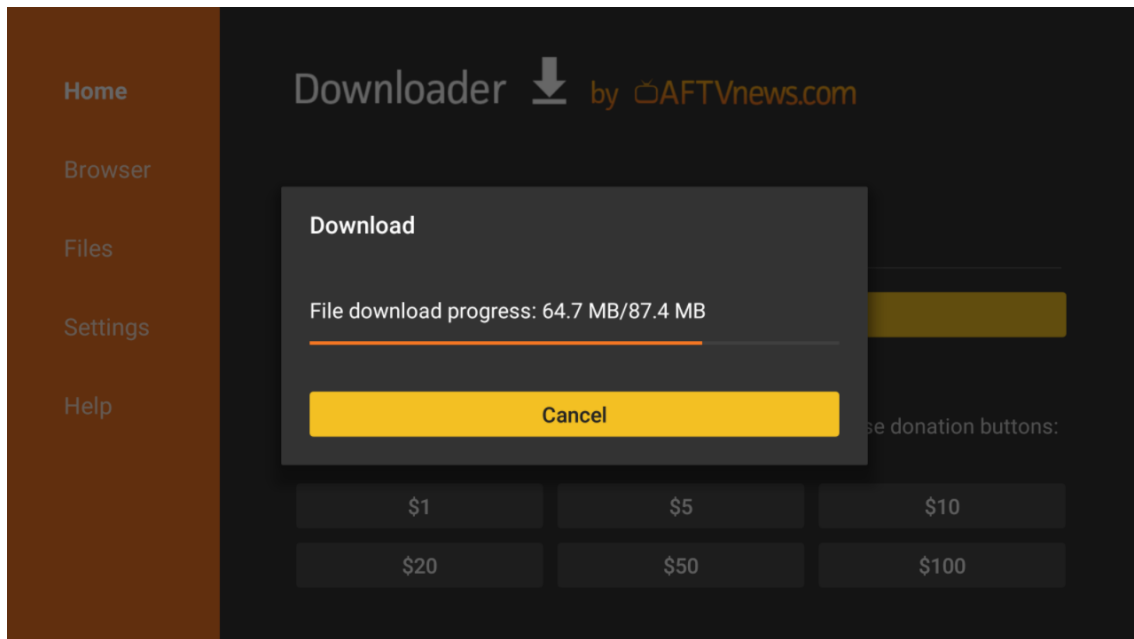

2) Se descargará la aplicación.

3) Dale click en INSTALAR.

4) Abre la aplicación

Entretenimiento a tu alcance

5) Ingresa las credenciales que te enviamos.

Entretenimiento a tu alcance

6) ESPERA

7) ¡Disfruta del mejor servicio de entretenimiento!