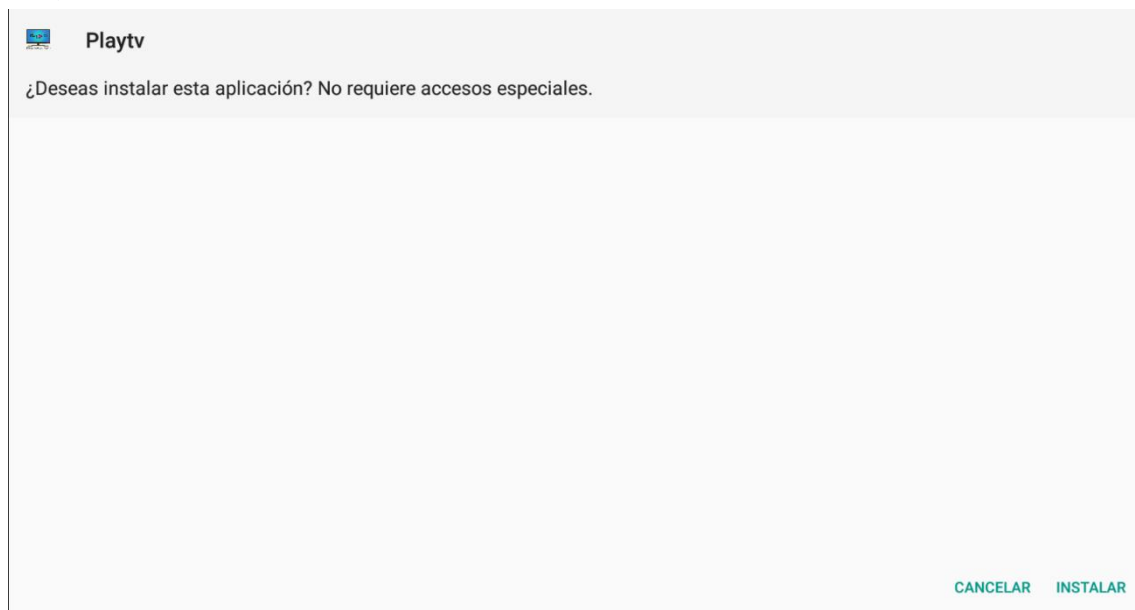

3) Dale click en INSTALAR.