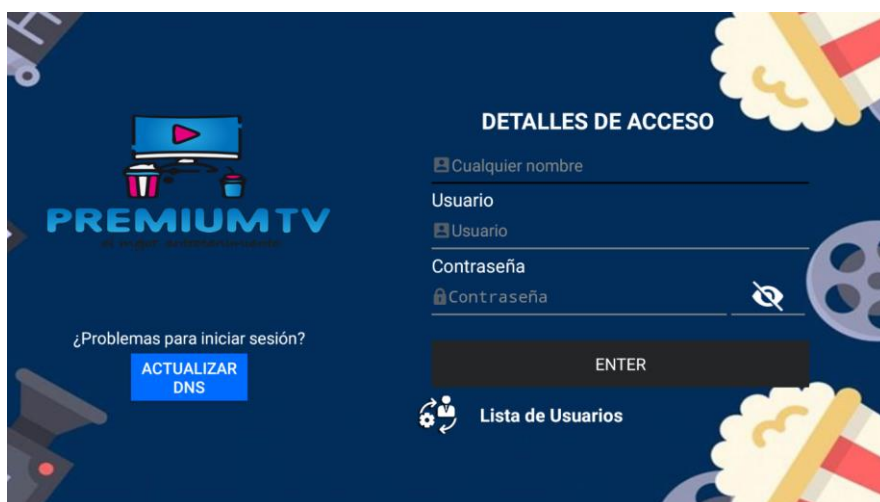

2) Se descargará la aplicación.

3) Dale click en INSTALAR.

4) Abre la aplicación

Entretenimiento a tu alcance

5) Ingresa las credenciales que te enviamos.

Entretenimiento a tu alcance

6) ESPERA

7) ¡Disfruta del mejor servicio de entretenimiento!