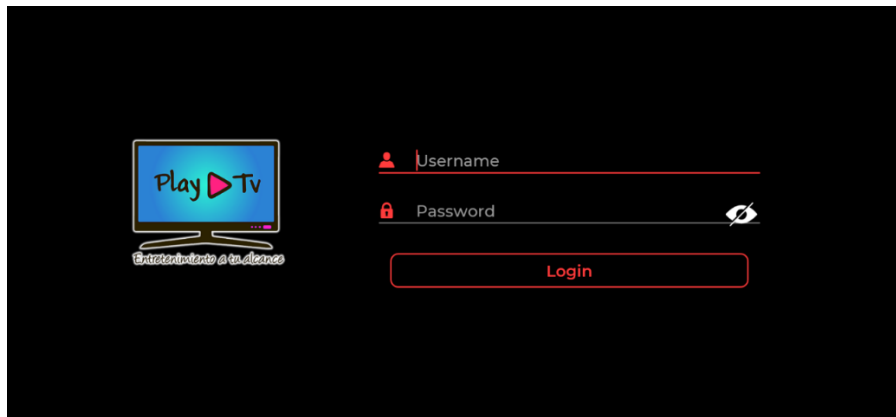

2) Se descargará la aplicación.

3) Dale click en INSTALAR.

4) Abre la aplicación

Entretenimiento a tu alcance

5) Ingresa las credenciales que te enviamos.

Entretenimiento a tu alcance

6) ESPERA

7) ¡Disfruta del mejor servicio de entretenimiento!