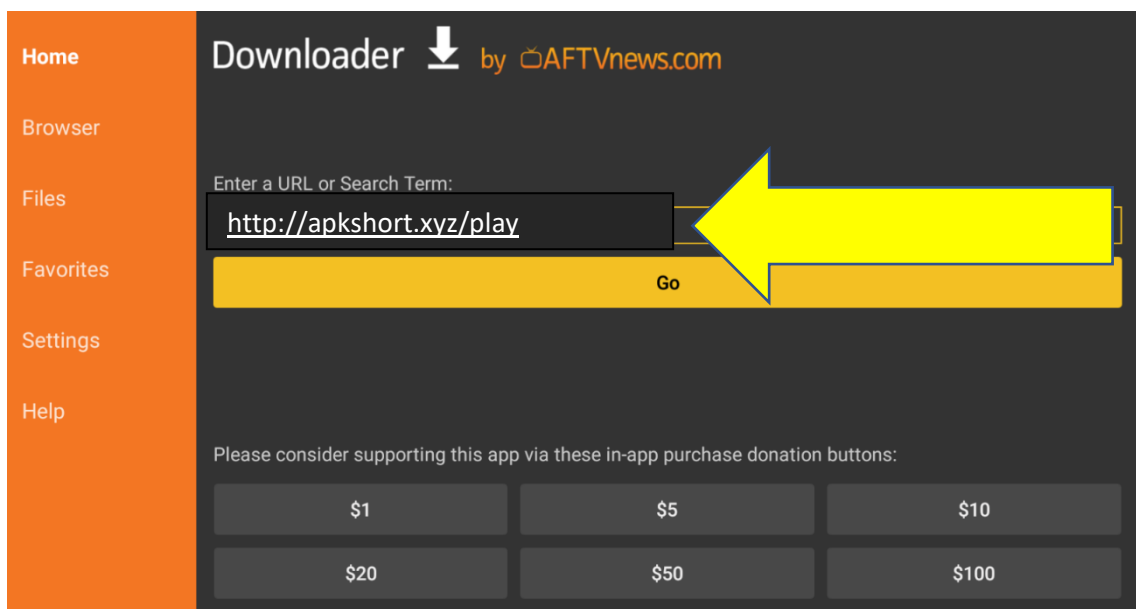

GUIA PARA TV BOX/ ANDROID TV/ FIRE STICK Y OTROS

Bienvenid@ a Play TV, para poder ver el contenido necesitamos que descargues la app en tu equipo.

1) Descarga la aplicación: **DOWNLOADER BY AFTV NEWS**

icono de la app:

Ingresa cualquier enlace, puedes usar nuestras 3 aplicaciones propias.

APP PLAY TV1: <http://apkshort.xyz/play>

APP PLAY TV2: <https://bit.ly/app-playtv>

APP PREMIUM TV: <http://apkshort.xyz/EVRng>

Luego aprieta el botón “go”.